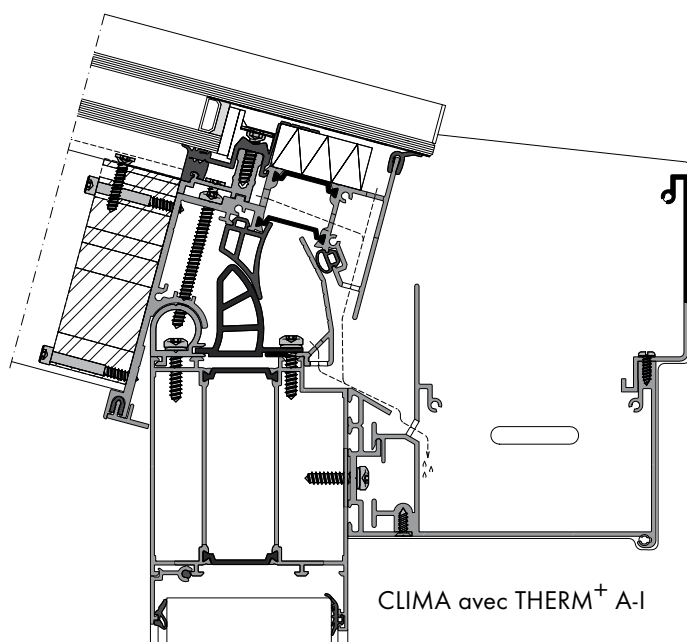

CLIMA VÉRANDAS

Le système de vérandas CLIMA est une extension du système de façades THERM⁺. Il offre des solutions sûres à l'esthétique parfaite dans tous les domaines ainsi qu'une grande liberté de conception individuelle. Le système de façades complété seulement par quelques composants supplémentaires aux fonctions multiples devient un système complet permettant la réalisation de vérandas-éléments combinées à des éléments ouvrants et de vérandas-façades de type poteaux-traverses à l'esthétique légère.