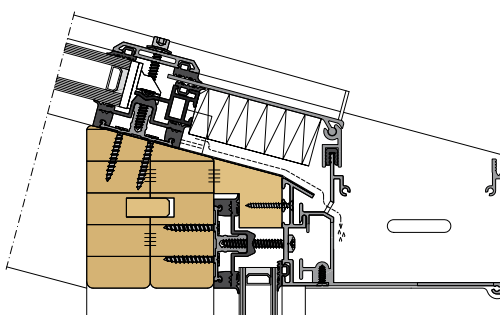

CLIMA VÉRANDAS

Le système de vérandas CLIMA est une extension du système de façades THERM⁺. Il offre des solutions sûres à l'esthétique parfaite dans tous les domaines ainsi qu'une grande liberté de conception individuelle. Le système de façades complété seulement par quelques composants supplémentaires aux fonctions multiples devient un système complet permettant la réalisation de vérandas-éléments combinées à des éléments ouvrants et de vérandas-façades de type poteaux-traverses à l'esthétique légère.

CLIMA avec THERM⁺ S-I

CLIMA avec THERM⁺ H-I

Les avantages particuliers

- Une fiabilité d'utilisation et une fonctionnalité maximales pour toutes les formes de vérandas
- Quelques éléments complémentaires multifonctionnels permettent la fabrication complète de presque tous les types de vérandas sans tôle pliée supplémentaire
- Une esthétique exceptionnelle avec des largeurs vues très étroites.
- Répond parfaitement aux exigences supérieures en matière de physique du bâtiment et d'isolation thermique
- Construction de type poteaux-traverses ou par élément, ces alternatives de planification permettent une réalisation individuelle de chaque projet