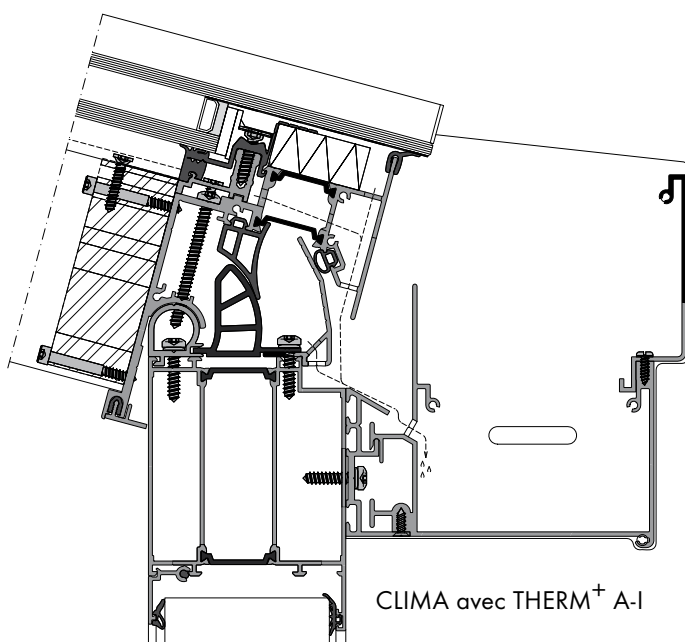

CLIMA VÉRANDAS

Le système de vérandas CLIMA est une extension du système de façades THERM⁺. Il offre des solutions sûres à l'esthétique parfaite dans tous les domaines ainsi qu'une grande liberté de conception individuelle. Le système de façades complété seulement par quelques composants supplémentaires aux fonctions multiples devient un système complet permettant la réalisation de vérandas-éléments combinées à des éléments ouvrants et de vérandas-façades de type poteaux-traverses à l'esthétique légère.