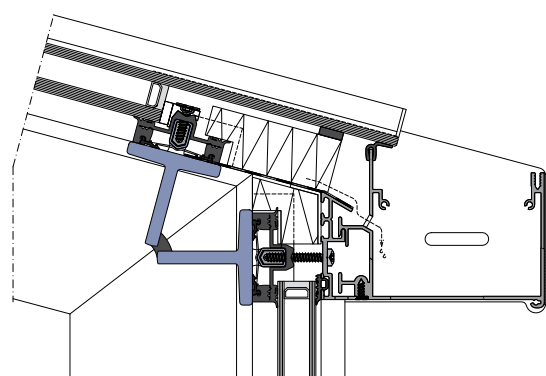

CLIMA VÉRANDAS

Le système de vérandas CLIMA est une extension du système de façades THERM⁺. Il offre des solutions sûres à l'esthétique parfaite dans tous les domaines ainsi qu'une grande liberté de conception individuelle. Le système de façades complété seulement par quelques composants supplémentaires aux fonctions multiples devient un système complet permettant la réalisation de vérandas-éléments combinées à des éléments ouvrants et de vérandas-façades de type poteaux-traverses à l'esthétique légère.

CLIMA avec THERM⁺ S-I

CLIMA avec THERM⁺ H-I

Les avantages particuliers

- Une fiabilité d'utilisation et une fonctionnalité maximales pour toutes les formes de vérandas
- Quelques éléments complémentaires multifonctionnels permettent la fabrication complète de presque tous les types de vérandas sans tôle pliée supplémentaire
- Une esthétique exceptionnelle avec des largeurs vues très étroites.
- Répond parfaitement aux exigences supérieures en matière de physique du bâtiment et d'isolation thermique
- Construction de type poteaux-traverses ou par élément, ces alternatives de planification permettent une réalisation individuelle de chaque projet